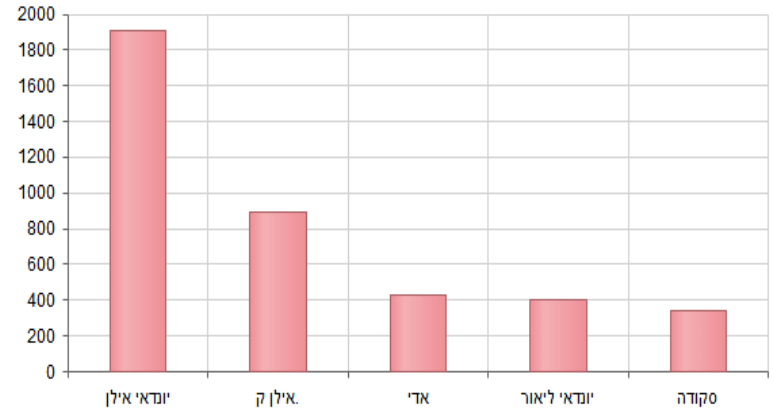

System

- יונדאי אילן
- אילן ק
- אדי
- יונדאי ליאור
- סקודה

drivers

Top Consumers

- אילן שליט
- אילן קומברובסקי
- אדי
- ליאור מ
- רכב רחמן

Cars

Maintenance History

Last 30 Days